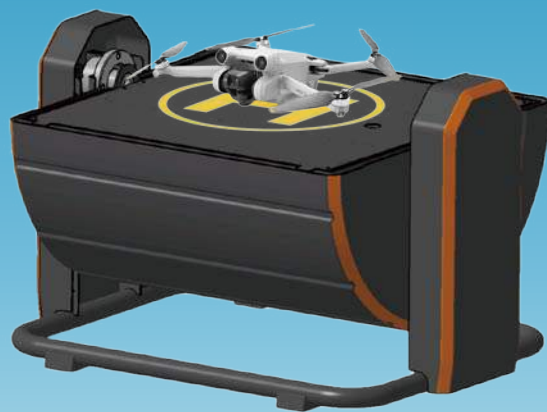

国産汎用型ドローンポート

※防水対応予定

こんな用途に！

監視カメラがない場所で
急遽定点監視がしたい

人や鳥獣害などによる
作物被害を上空から監視したい

交通量を調査したいがピンポイント
でさらに工事不要で確認したい

...etc

利用イメージ